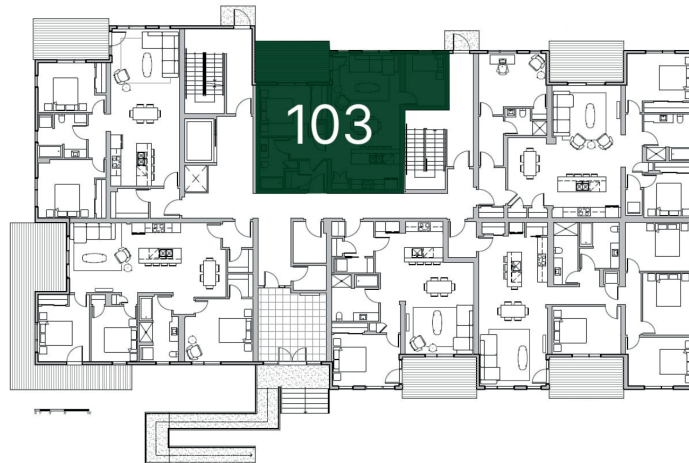

le cohab

4 1/2

886,4 pi²

● Disponible

Unité 103

Unité 103	Superficie en pi ²
Salon	13'-9" X 10'-10"
Cuisine	14'-0" X 9'-0"
Salle à manger	13'-9" X 8'-0"
Salle de bain	5'-10" X 10'-6"
Chambre 1	10'-3" X 10'-4"
Chambre 2	8'-1" X 10'-8"

Les dimensions et superficies indiquées sont à titre indicatif uniquement et sont sujettes à des modifications sans préavis.

Les emplacements des fenêtres sont fournis à titre indicatif et peuvent varier d'une unité à l'autre.