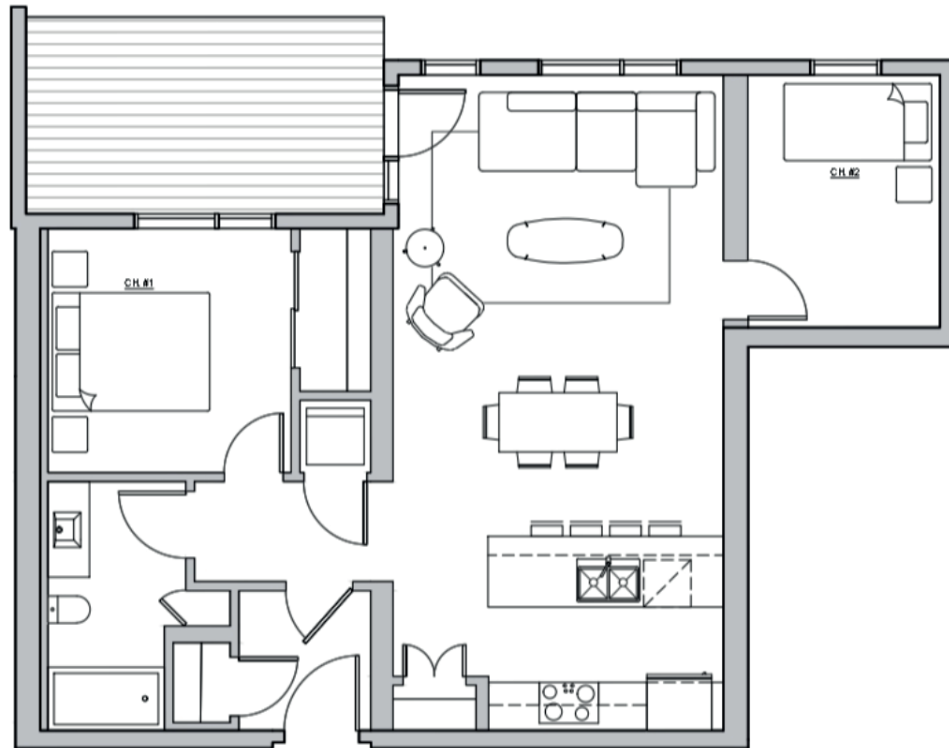

le cohab

4 1/2

886,4 pi²

● Disponible

Unité 103

Unité 103	Superficie en pi ²
Salon	13'-9" X 10'-10"
Cuisine	14'-0" X 9'-0"
Salle à manger	13'-9" X 8'-0"
Salle de bain	5'-10" X 10'-6"
Chambre 1	10'-3" X 10'-4"
Chambre 2	8'-1" X 10'-8"

Les dimensions et superficies indiquées sont à titre indicatif uniquement et sont sujettes à des modifications sans préavis.

Les emplacements des fenêtres sont fournis à titre indicatif et peuvent varier d'une unité à l'autre.